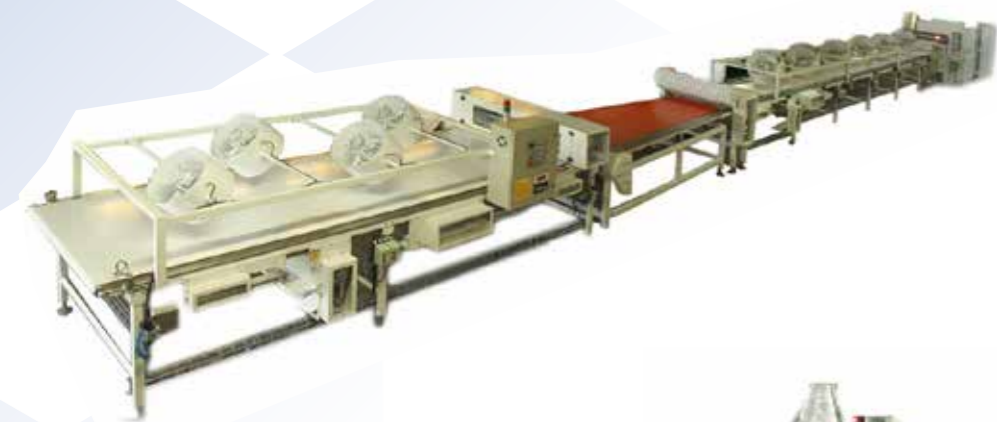

LINHA DOCES

Soluções para Indústria Alimentícia
Doces e Chocolates

A STARTEC desenvolve para sua produção de doces um projeto especialmente dimensionado para obter o melhor custo-benefício e máxima produção perfeitamente adaptados ao seu produto.

A Linha de Doces em Barras proporciona a otimização dos processos integrando as etapas reduzindo tempo e demais recursos como economia de matéria-prima.

O sistema completo é formado por diversas estações podendo ser dimensionadas de acordo com as especificações de cada cliente.

Estação de Formação de Tapete

Túnel de Resfriamento

Fabricado sob rígidos padrões técnicos atende aos critérios de BPF (Boas Práticas de Fabricação) e aos Requisitos de Segurança como NR10 e NR12.

A Startec