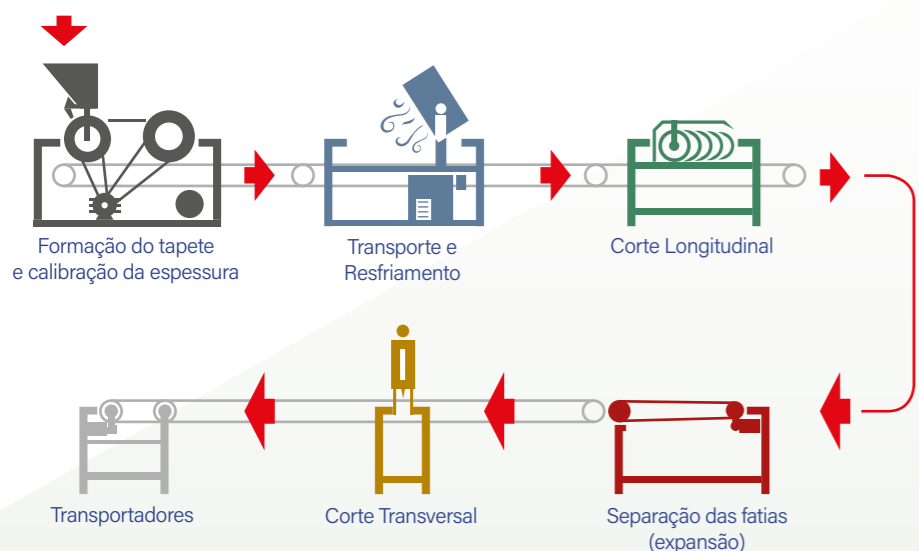

LINHA DOCES

Soluções para Indústria Alimentícia
Doces e Chocolates

A STARTEC desenvolve para sua produção de doces um projeto especialmente dimensionado para obter o melhor custo-benefício e máxima produção perfeitamente adaptados ao seu produto.

A Linha de Doces em Barras proporciona a otimização dos processos integrando as etapas reduzindo tempo e demais recursos como economia de matéria-prima.

O sistema completo é formado por diversas estações podendo ser dimensionadas de acordo com as especificações de cada cliente.

Estação de Formação de Tapete

Túnel de Resfriamento

Fabricado sob rígidos padrões técnicos atende aos critérios de BPF (Boas Práticas de Fabricação) e aos Requisitos de Segurança como NR10 e NR12.

A Startec